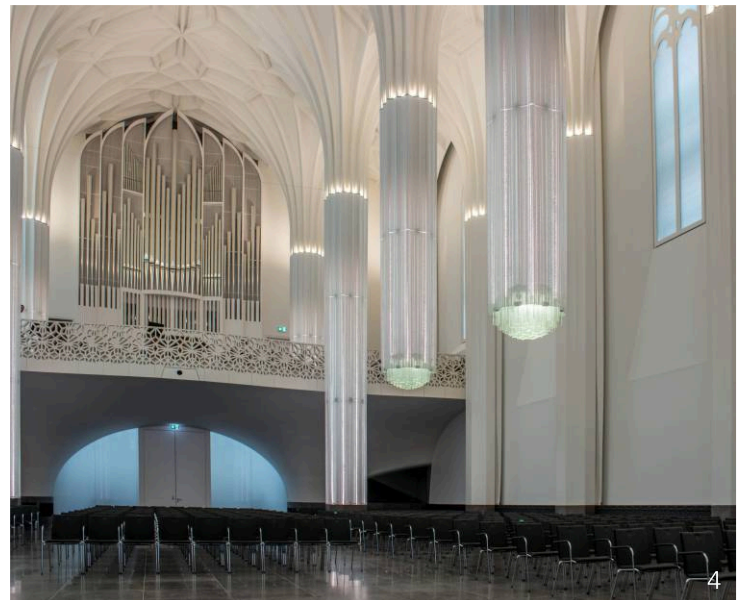

PAULINUM - UNIVERSITÄT LEIPZIG

PROJEKTÜBERSICHT. Das Paulinum – Aula und Universitätskirche St. Pauli ist ein Gebäude der Universität Leipzig am Augustusplatz. Das Gebäude entstand an der Stelle, an der am 30. Mai 1968 die Paulinerkirche gesprengt wurde. Das Paulinum als universitätseigenes Gebäude vereinigt unter seinem Dach sowohl wissenschaftliche Institute und die Aula der Universität als auch ihren Andachtsraum. Aula und Andachtsraum können für größere Veranstaltungen über einen variablen und transparenten Raumteiler zu einem Gesamtraum miteinander verbunden werden.

SCHWERPUNKTE DER BERATUNG. Das breite Spektrum sehr unterschiedlicher Nutzungen des insgesamt 14 000 m³ großen dreischiffigen Gesamttraumes mit Rippengewölbe und Säulen stellte ganz besondere Herausforderungen an die akustische Planung. Dank der stufenlos möglichen Aktivierung der variablen Schallabsorptionsflächen an den Wänden und möglichen Kopplung von Aula und Andachtsraum passt sich die Akustik flexibel an die jeweilige Nutzung an. Je nach Anforderung wird der Raum zum Konzertsaal, zum Kammermusikraum oder zum Vortragssaal mit ausgezeichneter Sprachverständlichkeit. Das Ergebnis überzeugt durchgängig: sowohl im Hinblick auf die Ästhetik als auch in akustischer Hinsicht.

Geräusche, welche die unmittelbar benachbarten Institutsbereiche, die RLT-Anlagen und der Verkehr am Augustusplatz erzeugen, sind hervorragend schallgedämmt und im Innenraum in keiner Weise störend wahrnehmbar.