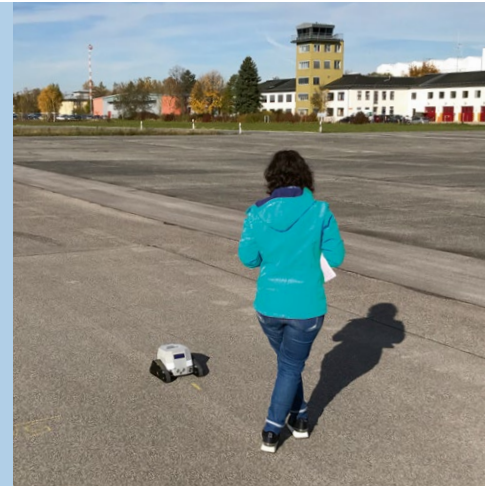

surface drone News 2022

Müller-BBM ZTM drone

Messung auf einer Prüfstrecke

surface drone

surface drone ist ein ferngesteuerter Messroboter zur Messung und Bewertung der Mikro- und Makrotextur von Fahrbahnoberflächen. Mit **surface drone** können Profiltiefen sowohl punktuell wie auch über längere Abschnitte ermittelt werden.

- Die Messung kann auf Fahrbahndeckschichten in situ ebenso wie auf Probekörpern (Minstdurchmesser ca. 25 cm) erfolgen.
- Dank integrierter Neigungssensoren können auch Ebenheiten erfasst werden, das System integriert die 4m-Latte und den Planographen.
- Das Bewertete Längsprofil zur Detektion von periodischen Welligkeiten ist jetzt ebenfalls Bestandteil des Systems.
- Sämtliche Daten werden georeferenziert abgespeichert und als fertige Protokolle ausgegeben.

Technische Daten surface drone

Messgerät	
Makrotextur	vertikale Auflösung: 2 µm horizontale Auflösung: 0,1 mm in der Standardausführung
Messbereich vertikal	50 mm
Unebenheit und Neigungsauflösung	< 0,05 ° in Fahr- und Querrichtung
Maximalwert der Steigung	+/- 10 °
Gewicht	surface drone 4 kg
Messgeschwindigkeit	~ 0,8 km / h
Abmessungen	~ 280 mm x 290 mm x 170 mm (LxBxH)
Batterie	3.300 mAh, 13,2 V
Betriebstemperatur	0 °C bis 40 °C (Luft); 0 °C bis 60 °C (Boden)

Fernbedienung	
Funkfrequenz	2,4 GHz
Reichweite der Fernbedienung	10 m

Messkit mit Transportkoffer	
Abmessungen	57 cm x 36 cm x 22 cm (LxBxH)
Gewicht	8 kg
Material/Ausführung	PeliBox Rollenkoffer