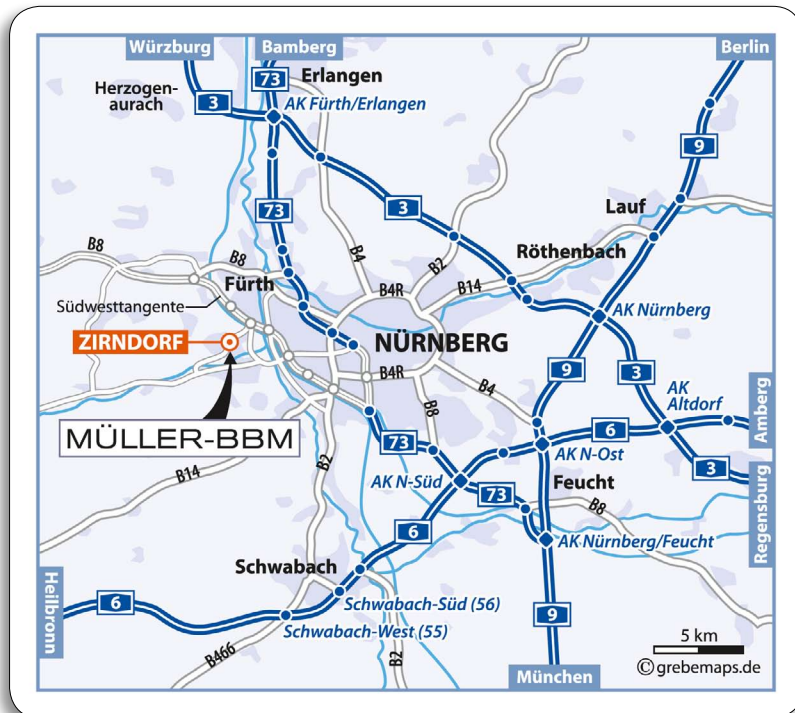

MÜLLER-BBM

Ihr Weg zu Müller-BBM Niederlassung Nürnberg

Flugzeug

U2 vom Flughafen in Richtung Nürnberg Hauptbahnhof, dort weiter wie unter Bahn beschrieben.

Bahn

Am Hauptbahnhof Nürnberg mit der Regionalbahn oder der U1 nach Fürth Hauptbahnhof, dort umsteigen in die Regionalbahn nach Zirndorf (alle 30 min). Bahnhof in der Unterführung nach links verlassen in die Fürther Straße; leicht bergauf nach 300 m weiße Villa auf der linken Seite.

Auto

A9 München am Kreuz Feucht auf die A73, am Kreuz Hafen weiter auf der Südwesttangente Richtung Fürth, Ausfahrt Zirndorf, nach der Ausfahrt links Richtung Zirndorf Nord/Alte Veste, nach der Kanalbrücke wieder links, am Kanal entlang nach 300 m links in Friedlandstraße (wird zur Fürther Straße), nach 1 km (nach der Agip-Tankstelle) weiße Villa auf der rechten Seite.

A6 Heilbronn, A9 Berlin, A3 Regensburg bis Kreuz Nürnberg Süd, dort auf A73 und wie oben.

A9 Berlin, A3 Regensburg auf A6 Richtung Heilbronn bis Kreuz Nürnberg, dort auf A73 und wie oben.

A3 Würzburg am Kreuz Fürth/Erlangen auf die A73, Ausfahrt Fürth-Poppenreuth durch die Fürther Innenstadt Richtung Zirndorf (ausgeschildert) auf die Südwesttangente und dann wie oben.

Müller-BBM GmbH
Niederlassung Nürnberg
Fürther Straße 35
90513 Zirndorf

Tel +49 (911) 600445-0
Fax +49 (911) 600445-11

Hotels in der Nähe der Niederlassung Nürnberg

Hotel Reubel

Banderbacherstraße 27
90513 Zirndorf
Tel. +49 (0911) 9601-0
Fax +49 (0911) 9601-100
www.hotel-reubel.de
(ca. 3 km von Müller-BBM)
EZ: ab € 85,- / DZ: ab € 98,- /
Appartment: ab € 129,-
inkl. Frühstück