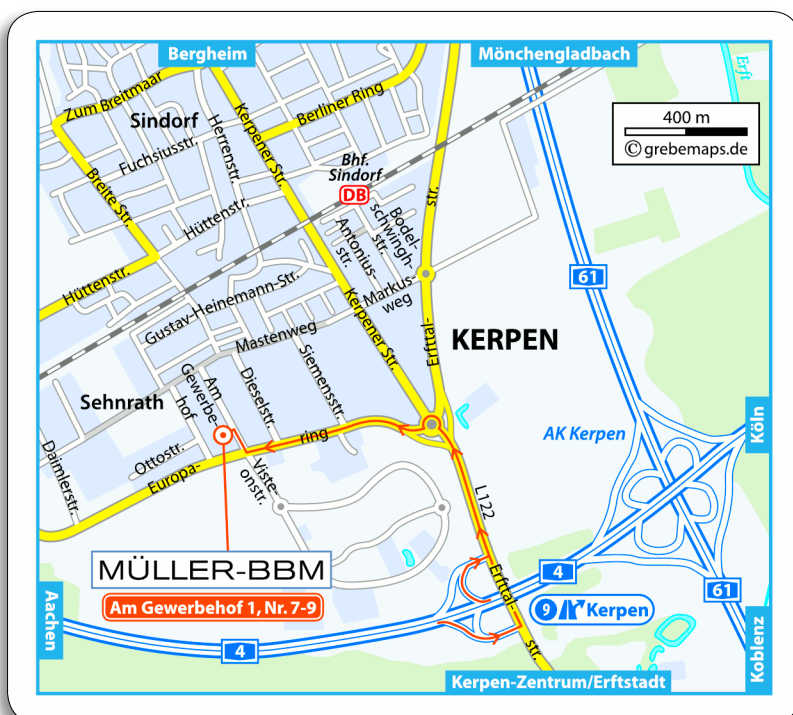

MÜLLER-BBM

Ihr Weg zu Müller-BBM Niederlassung Köln

Mit dem PKW

Die Abfahrt liegt im Autobahnkreuz Kerpen (A4/A61)

In Richtung Kerpen ausfahren.

An der Ausfahrt links Richtung »Horrem/Sindorf«.

Linke Fahrspur benutzen.

Im Kreisverkehr die 3. Ausfahrt Richtung »Gewerbegebiet Sindorf« (Europaring) ausfahren.

Dann die 3. Straße rechts.

Per ÖPNV

S-Bahnlinie Nr. 12 (Köln/Düren), Bahnhof »Sindorf«.

Fußweg (ca. 10 min): »Breite Straße« südlich bis »Mastenweg«, rechts, dann links in die Straße »Am Gewerbehof 1« oder auch per Bus 922 Richtung »Kerpen«.

Per Bus

Linie 922 (Bergheim/Kerpen) bis Haltestelle »Visteonstraße«.

Müller-BBM GmbH
Niederlassung Köln
Am Gewerbehof 7–9
50170 Kerpen

Tel +49 (0)22 73–5 92 80-0
Fax +49 (0)22 73–5 92 80-11

Hotels in der Nähe der Niederlassung Köln

Hotel Zum Alten Brauhaus

Am Zentralplatz/
Herrenstraße 76
50170 Kerpen-Sindorf
Tel. 0 22 73-98 65-0
Fax 0 22 73-5 45 70
www.hotel-kerpen.de
(10 Minuten Fußweg von Müller-BBM)
EZ: ab € 59,- / DZ: ab € 89,-