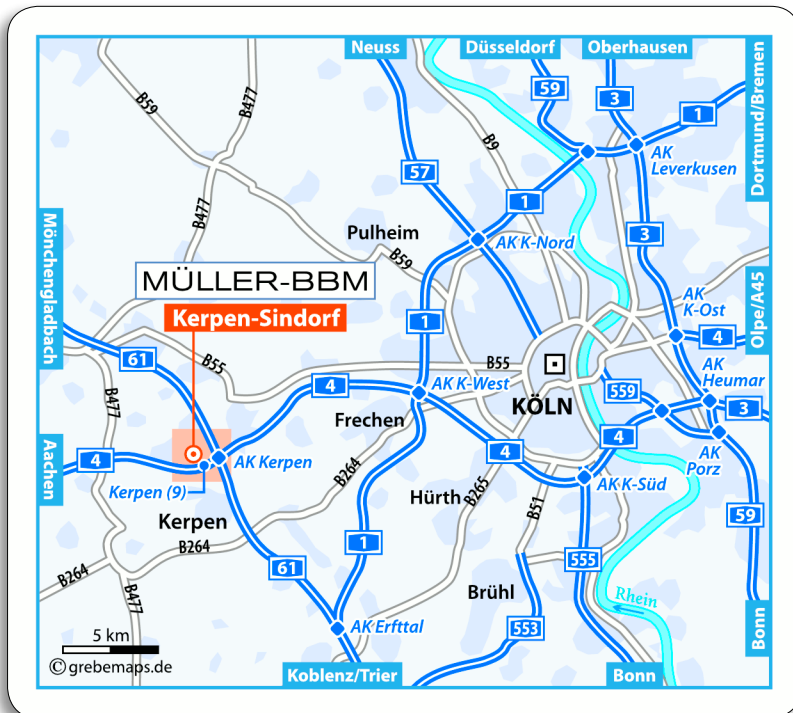

MÜLLER-BBM

Ihr Weg zu Müller-BBM Niederlassung Köln

Mit dem PKW

Die Abfahrt liegt im Autobahnkreuz Kerpen (A4/A61)

In Richtung Kerpen ausfahren.

An der Ausfahrt links Richtung »Horrem/Sindorf«.

Linke Fahrspur benutzen.

Im Kreisverkehr die 3. Ausfahrt Richtung »Gewerbegebiet Sindorf« (Europaring) ausfahren.

Dann die 3. Straße rechts.

Per ÖPNV

S-Bahnlinie Nr. 12 (Köln/Düren), Bahnhof »Sindorf«.

Fußweg (ca. 10 min): »Breite Straße« südlich bis »Mastenweg«, rechts, dann links in die Straße »Am Gewerbehof 1« oder auch per Bus 922 Richtung »Kerpen«.

Per Bus

Linie 922 (Bergheim/Kerpen) bis Haltestelle »Visteonstraße«.

Müller-BBM GmbH
Niederlassung Köln
Am Gewerbehof 7–9
50170 Kerpen

Tel +49 (0)22 73–5 92 80-0
Fax +49 (0)22 73–5 92 80-11

Hotels in der Nähe der Niederlassung Köln

Hotel Zum Alten Brauhaus

Am Zentralplatz/
Herrenstraße 76
50170 Kerpen-Sindorf
Tel. 0 22 73-98 65-0
Fax 0 22 73-5 45 70
www.hotel-kerpen.de
(10 Minuten Fußweg von Müller-BBM)
EZ: ab € 59,- / DZ: ab € 89,-