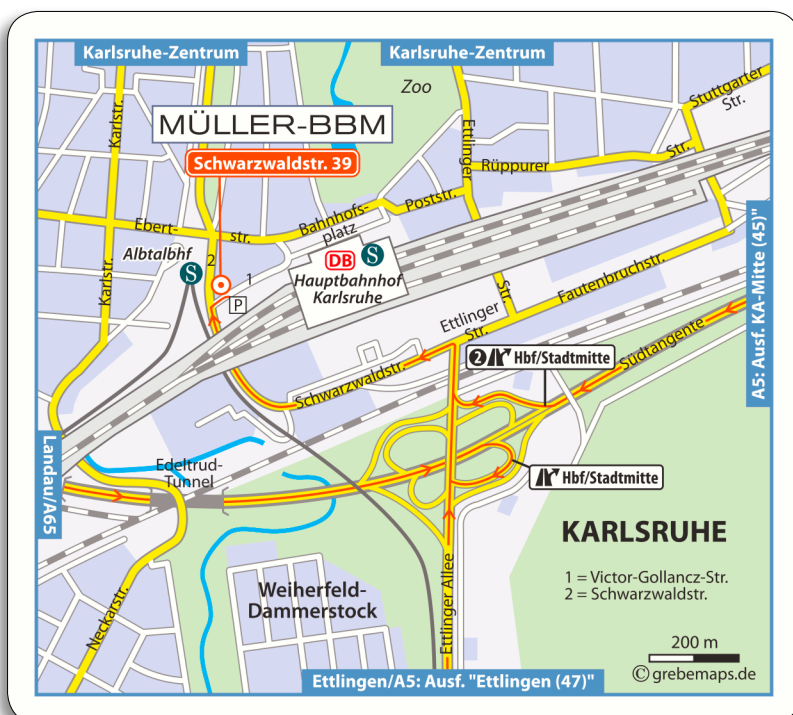

Müller-BBM GmbH
Niederlassung Karlsruhe
Schwarzwaldstraße 39
76137 Karlsruhe

Tel +49 (721) 504379-0
Fax +49 (721) 504379-11