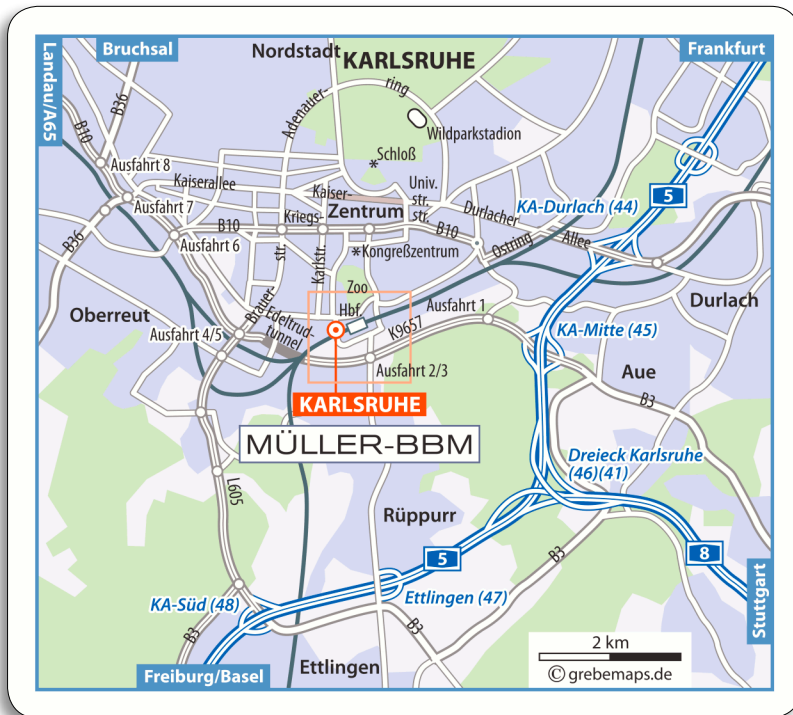

## Ihr Weg zu Müller-BBM Niederlassung Karlsruhe

### Flugzeug

Flughafen Karlsruhe/Baden-Baden  
(Baden-Airpark)

### Anfahrt mit der Bahn

Mit der Linie 234 (Baden-Airpark – Rastatt – Karlsruhe) erreichen Sie den Hauptbahnhof Karlsruhe nach ca. 70 Minuten. Vom Hauptbahnhof aus sind es noch ca. 3 Minuten Fußweg bis zu unserem Büro.

### Bahn

Hauptbahnhof (ca. 3 Minuten Fußweg bis zu unserem Büro)

Verlassen Sie bitte den Hbf. in Richtung Stadtmitte. Am Bahnhofsvorplatz angelangt, biegen Sie direkt links ab und gehen Richtung »Hotel Residenz«. Gehen Sie nun weiter entlang der Victor-Gollancz-Straße bis zu unserem Büro, das Sie nach wenigen Metern auf der rechten Seite an der Kreuzung zur Schwarzwaldstraße erreichen