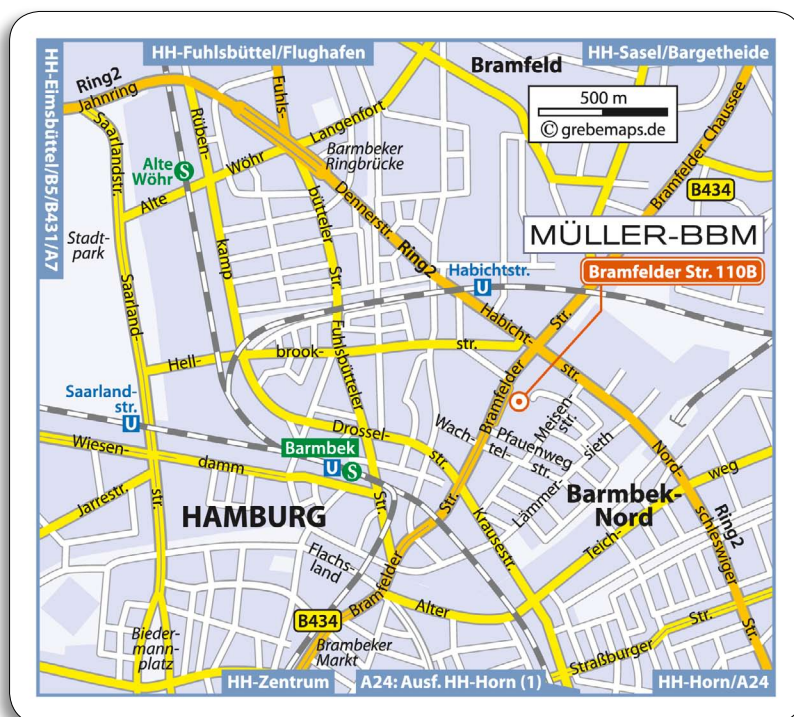

MÜLLER-BBM

Ihr Weg zu Müller-BBM

Niederlassung Hamburg

Mit öffentlichen Verkehrsmitteln

ab Hamburg Hauptbahnhof

Sie haben die Möglichkeit mit der U2 Richtung Wandsbek, mit der U3 Richtung Barmbek oder mit der S1 (Abfahrt von Gleis 3) in Richtung Poppenbüttel/Ohlsdorf bis zur Station Barmbek zu fahren.

Steigen Sie dort am ZOB in die Buslinie 166 oder 173 in Richtung Bramfeld, Dorfplatz, Am Stühm-Süd oder Wandsbek-Gartenstadt.

Fahren Sie eine Station bis Wachtelstraße.

Gehen Sie in Fahrtrichtung ca. 150 m.

Sie erreichen auf der rechten Straßenseite das Bürogebäude.

ab Flughafen

Vom Terminal 3/4 fahren Sie mit dem Schnellbus 39 in Richtung Wandsbek Markt bis Habichtstraße (Mitte).

Gehen Sie zur Kreuzung und biegen links in die Bramfelder Straße ab.

Sie finden das Bürogebäude nach ca. 300 m auf der linken Straßenseite.

Hamburger Verkehrsverbund GmbH:
www.hvv.de

Fortsetzung Anfahrtsbeschreibung
→ siehe nächste Seite

Müller-BBM GmbH
Niederlassung Hamburg
Bramfelder Straße 110b
22305 Hamburg