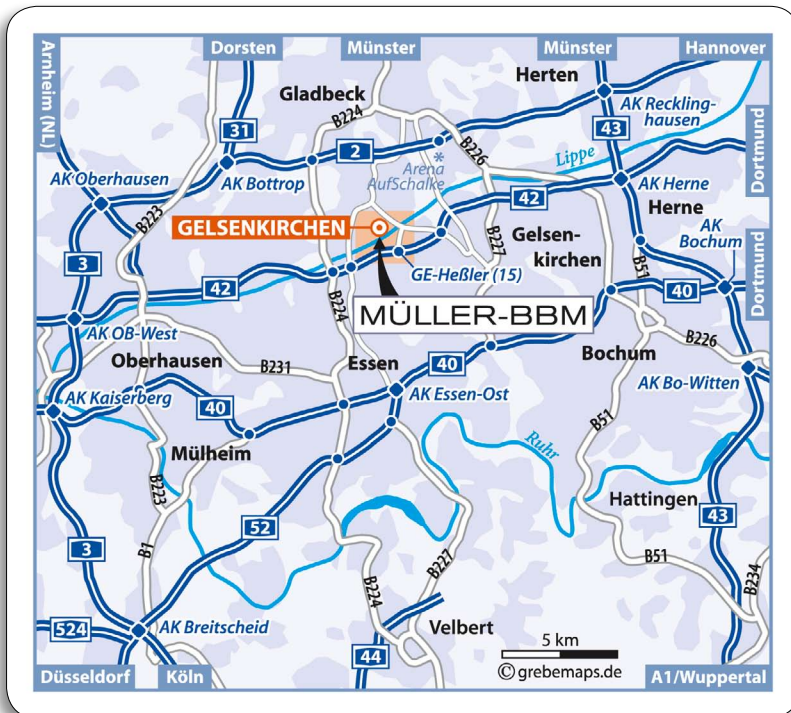

## Ihr Weg zu Müller-BBM Niederlassung Gelsenkirchen

#### von Autobahn A42

- A42 Ausfahrt Gelsenkirchen-Heßler (Nr. 15)
- abbiegen in Richtung Norden, Beschilderung »Nordsternpark« folgen (»Lehrhovebruch«)
  - 2. Ampel links abbiegen, Beschilderung »Gelsenkirchen-Horst« und »Nordsternpark« folgen (»Grothusstrasse«)
  - geradeaus über Kanal und Emscher (ab hier »An der Rennbahn«)
  - an der Ampel direkt hinter der Eisenbahnbrücke links (»Kranefeldstrasse«)
  - am Kreisverkehr nach links abbiegen, unter Eisenbahnbrücke durch (»Am Bugapark«)
  - hinter Brücke: links = Eingang, rechts = Parken (Schranke am Parkplatz öffnet auf Knopfdruck. Bitte Müller-BBM Einstellplätze benutzen.)