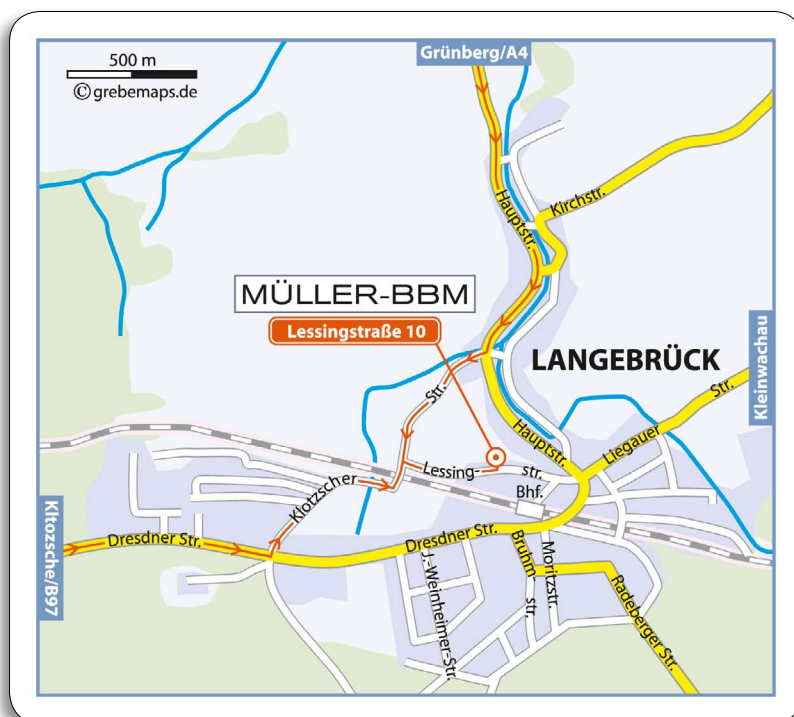

MÜLLER-BBM

Ihr Weg zu Müller-BBM Niederlassung Dresden

1. Auto

1.1 Aus Richtung Chemnitz (Autobahn A4)

Abfahrt A4 AS Dresden Flughafen, an 1. Ampelkreuzung rechts (Richtg. Zentrum), an nächster Ampelkreuzung links (Richtg. Radeberg), bis nach ca. 1,5 km B97 (Königsbrücker Landstr.) erreicht wird. In diese links einbiegen und nach 400 m rechts gemäß Richtungsweiser Langebrück (ca. 4 km). Etwa 600 m nach Ortseingang Langebrück links in die Klotzsch Straße einbiegen (Wegweiser »Heidehof-siedlung«). Der ausgewiesenen Hauptstraße folgen, bis nach Brückenüberquerung der Bahnstrecke und anschließender Rechtsbiegung die Lessingstraße erreicht wird. Nach weiteren 250 m erreichen Sie unser Büro.

1.2 Aus Richtung Berlin (Autobahn A13)

Von A13 am Abzweig Dresden auf A4 Richtung Bautzen bis zu AS Weixdorf. Abfahrt auf B97 Richtung Königsbrück/Hoyerswerda. Nach 300 m (Ortseingang Ottendorf-Okrilla) an Ampelkreuzung rechts abbiegen. Durch den Ort Grünberg wird nach 6,5 km Langebrück erreicht. Am Platz mit kleinem Rondell rechts Richtung »Gewerbegebiet Lösigberg« abbiegen.

1.3 Aus Richtung Bautzen (Autobahn A4)

AS Weixdorf, Abfahrt auf B97 Richtung Königsbrück/Hoyerswerda, weiter wie unter 1.2.

Fortsetzung Anfahrtsbeschreibung
→ siehe nächste Seite

Müller-BBM GmbH
Niederlassung Dresden
Lessingstraße 10
01465 Dresden-Langebrück

Tel +49 (35201) 725-0
Fax +49 (35201) 725-20

1.4 Aus allen Richtungen (Bundesstraßen B6, B170, B172)

Diese Bundesstraßen jeweils bis zum Albertplatz (Dresden-Neustadt) benutzen, von dort B97 Richtungsweiser Hoyerswerda folgen, etwa nach 7 km rechts gem. Richtungsweiser Langebrück/Radeberg abbiegen, weiter wie nach Langebrück wie 1.1.